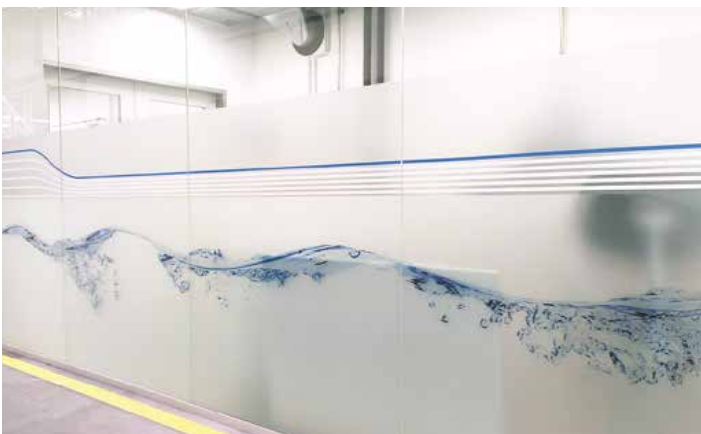

Weiter interessante Sichtschutzfolien, in verspiegelter Optik, finden Sie in unserer Rubrik „**Hitzeschutz**“ auf unserer Homepage.

Diese hochwertigen, metallisierten Folienbeschichtungen bieten Ihnen einen hervorragenden Kombinutzen: Sichtschutz am Tag, bei freiem Blick nach außen, wie den effektiven Sonnenschutz.

4.80 Weiß-matt I

4.90 schwarz I

INDIVIDUELLES FOLIENDESIGN

Zudem fertigen wir Ihnen gerne Ihr individuelles Folidendesign – bereits ab kleinen Einzelflächen von unter 1m².

Sprechen Sie uns an –
wir freuen uns auf Ihre Anfrage!