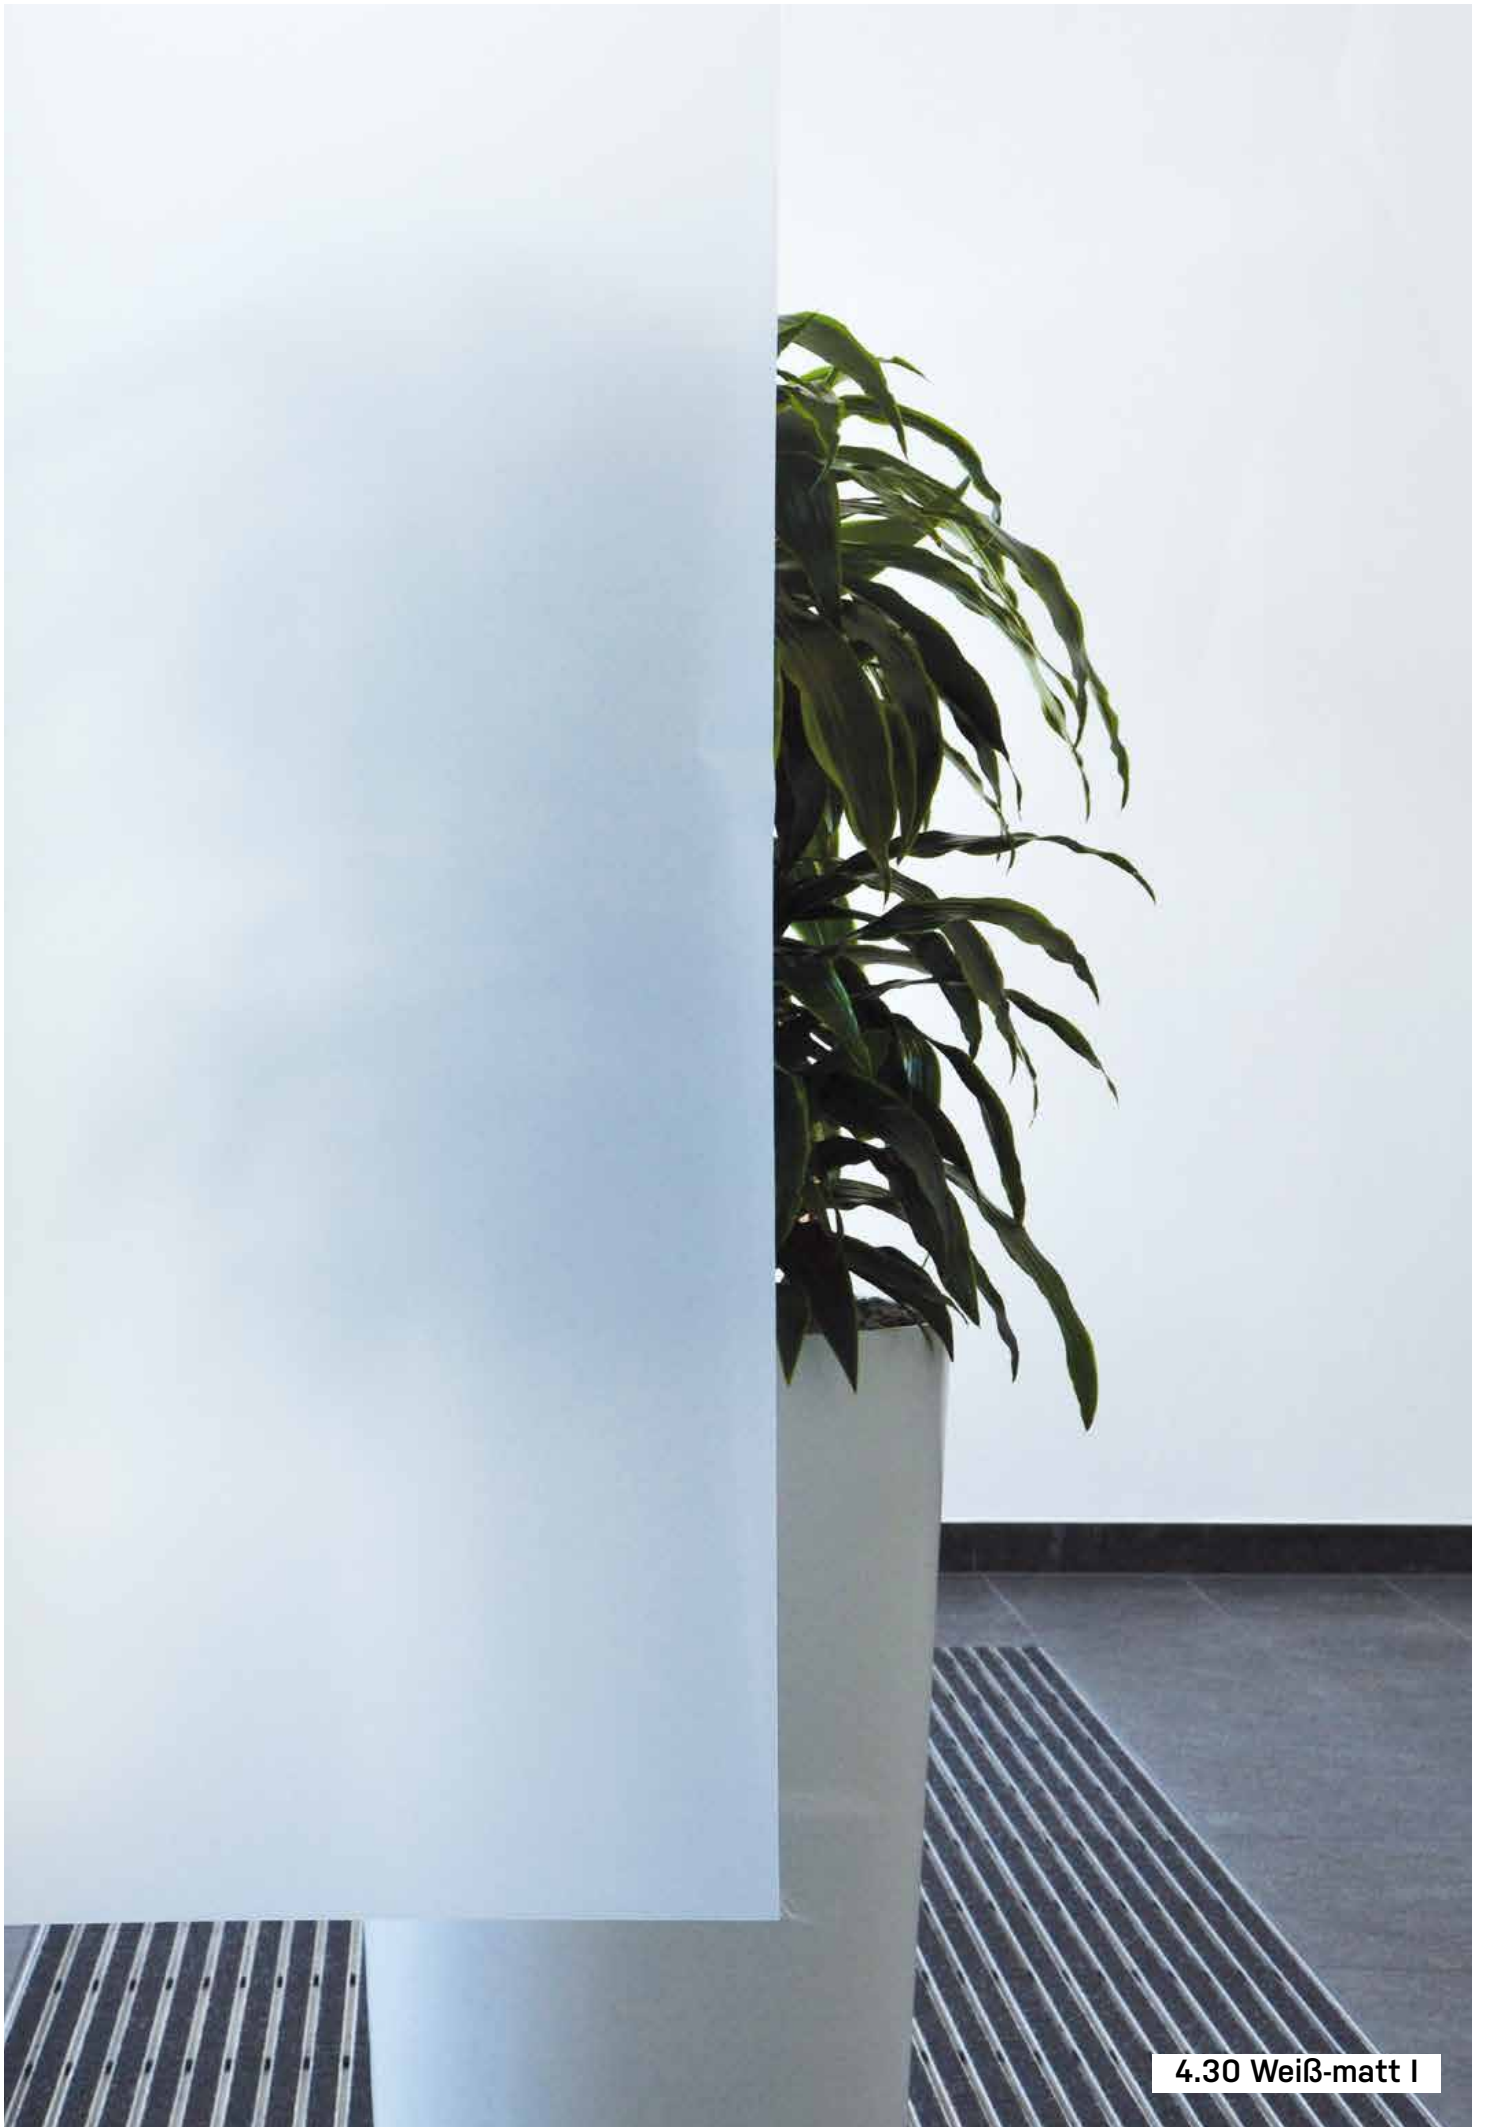

4.30 Weiß-matt I